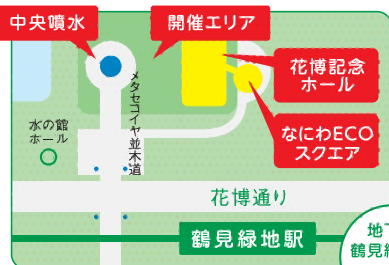

☆…おおさか環境ネットワーク参加団体です。※やむを得ず、出展・出演内容に変更が生じる場合があります。

会場アクセス

花博記念公園鶴見緑地

〒538-0036 大阪市 中央噴水広場、花博記念ホール及びなにわECOスクエア 鶴見区緑地公園2番135号

JR大阪	JR環状線 外回り7分	JR京橋	徒歩	地下鉄 京橋	長堀鶴見緑地線 門真南行9分	地下鉄 鶴見緑地 徒歩すぐ
JR北新地	JR東西線 同志社前行 快速6分	地下鉄 東梅田	谷町線 八尾南行 8分	地下鉄 谷町六丁目	長堀鶴見緑地線 門真南行7分	
		地下鉄 梅田	御堂筋線 なかもず行6分	地下鉄 心斎橋	長堀鶴見緑地線 門真南行11分	